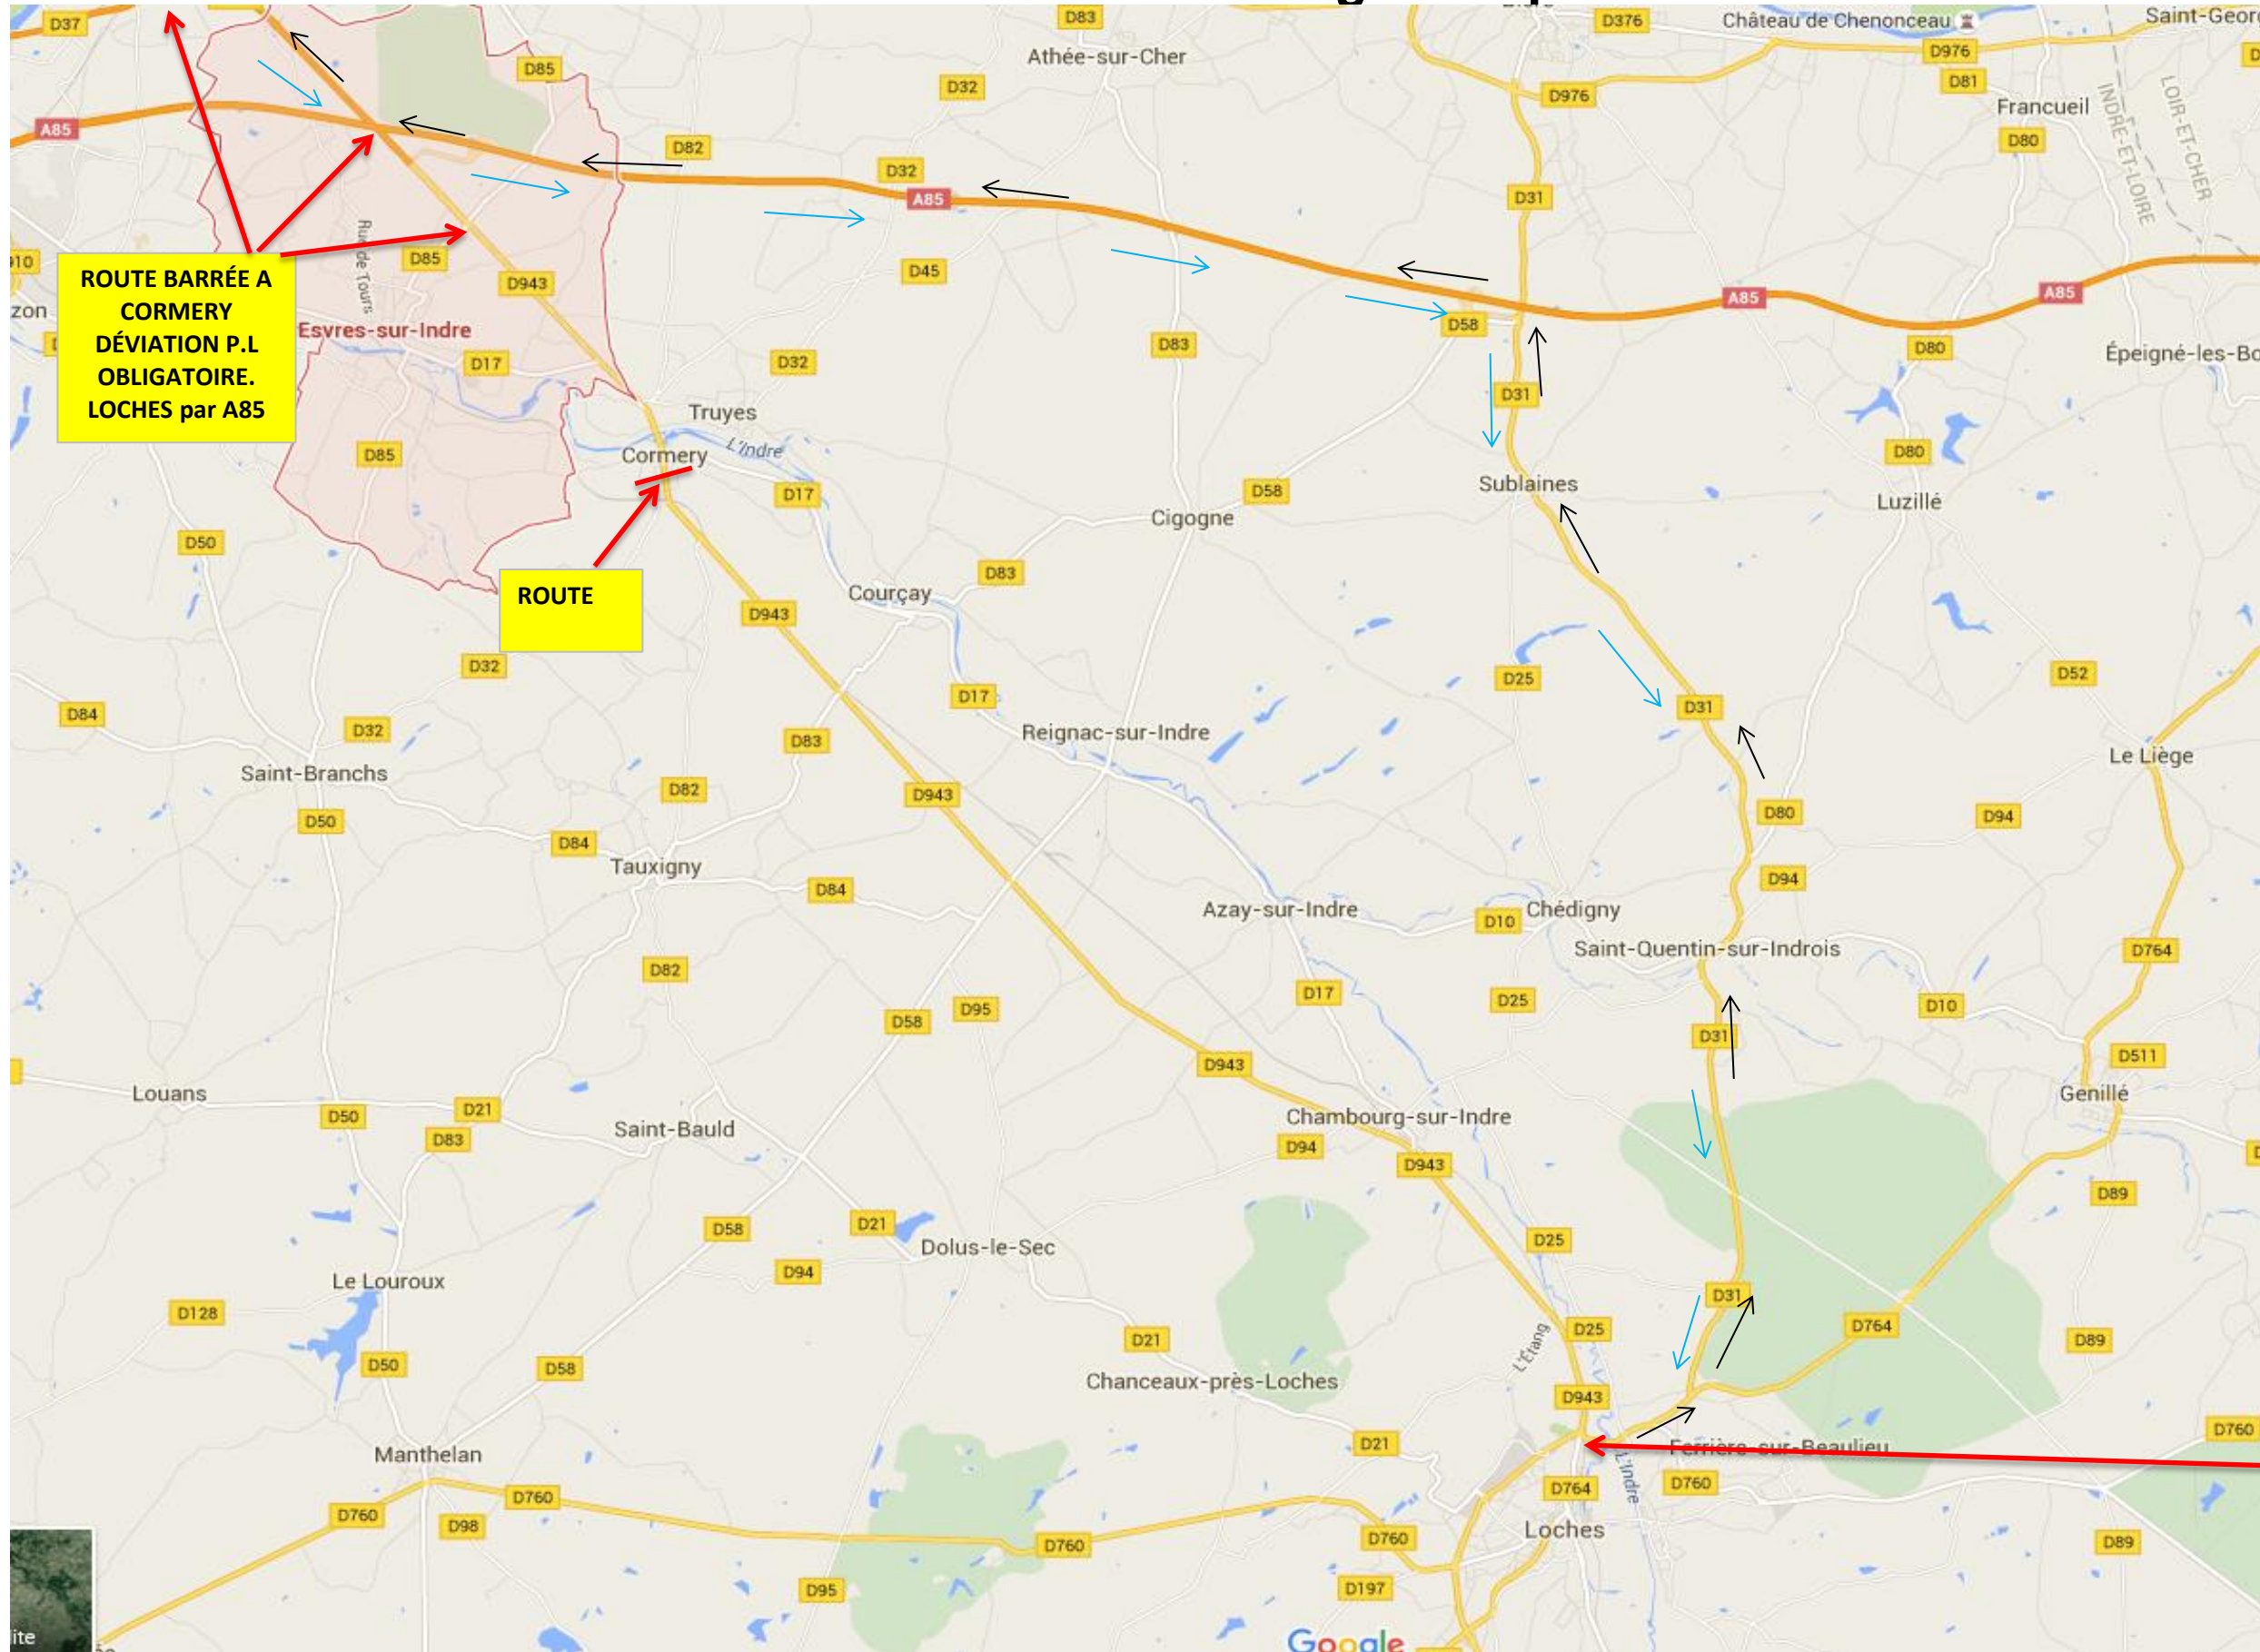

Déviation PL Obligatoire par A85

ROUTE BARRÉE A CORMERY DÉVIATION P.L OBLIGATOIRE. LOCHES par A85

ROUTE

Panneau info
ROUTE BARRÉE à CORMERY
DÉVIATION P.L OBLIGATOIRE par RD31 et A85